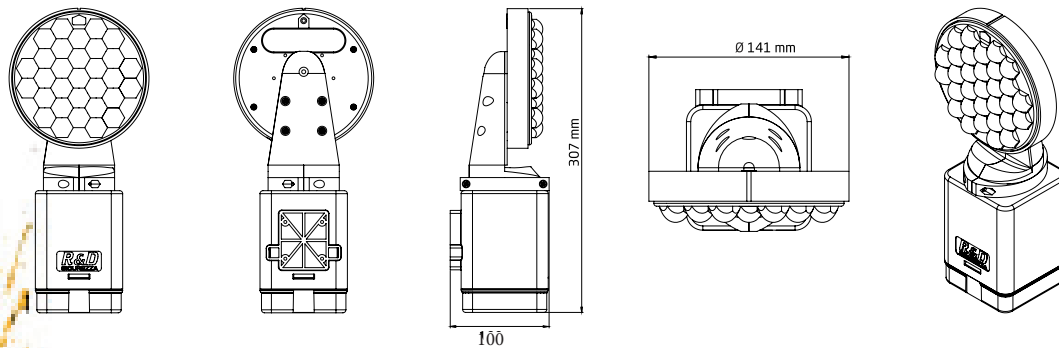

# LTR-140

## lampada portatile a led bicolore

TECHNICAL EVIDENCE	
Model Ref.	LTR140
Dimensioni lampada	140 mm
Batteria	1 x 6V - 4R25
Materiale	Materiale termoplastico antiurto
Classe	EN 12352 - L2H Resistenza: M3 - IPX4
Caratteristiche	Funzione radio sequenziale Funzione luce fissa gialla o rossa Predisposizione attacco staffa Tastiera a membrana personalizzabile
Massima grandezza	mm 307 x 141 x 100
Autonomia	140 ore